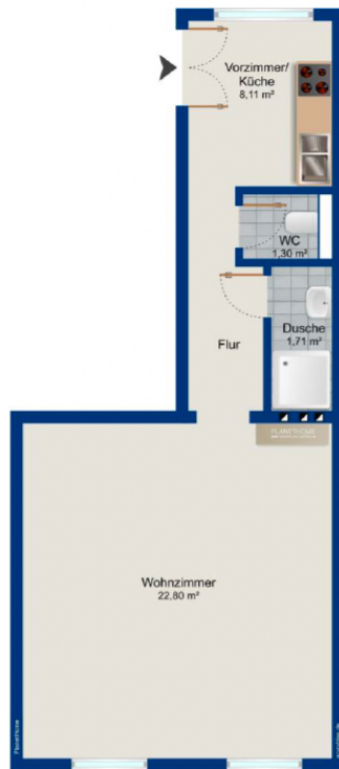

Grundriss

Wohnung

Nicht maßstabgerecht und ohne Gewähr. Möblierung ist nur ein Einrichtungsbeispiel.

Wohnfläche Grundriss:

Wohnzimmer	ca. 22,80 m ²
Vorzimmer/Küche	ca. 8,11 m ²
Bad/Dusche	ca. 1,71 m ²
Toilette	ca. 1,30 m ²
Gesamt	ca. 33,92 m²