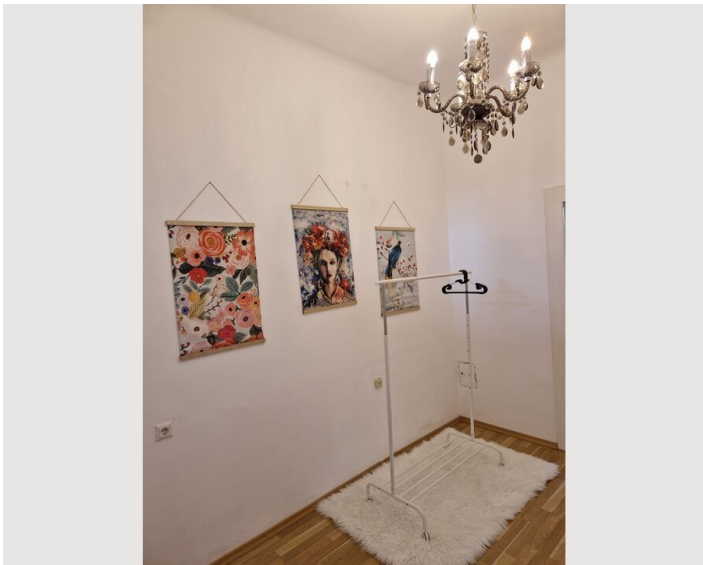

1x Sofabett (1 Person)

2x Sofabett (2 Personen)

Beschreibung zur Unterkunft

Die Wohnung liegt in einer Seitengasse in ruhiger Lage wo man von der Hofseite ins Grüne schaut, es befindet sich eine Gartenanlage. Die Wohnung ist super hell und modern eingerichtet mit Kleiderschrank, Bett, Sofa, Esszimmer, Küche, Einzelbett mit ausziehfunktion.

Bildergalerie

Infrastruktur

 5 Gehminuten

U Bahn Staion U4 Hietzing

 5 Gehminuten

In einer wunderschönen Lage mit Blick auf Gloriette befindet sich die Wohnung. In unmittelbarer Nähe der Schlosspark von Schloss Schönbrunn, dieser lädt zum laufen oder spazieren gehen ein oder auch nur für eine kurze Stille Auszeit im grünen unter Kastienbäumen. Innerhalb von 10 Gehminuten befindet sich zahlreiche Geschäfte wie ein Apotheke, Ärzte, Post, Bank oder Restaurants.