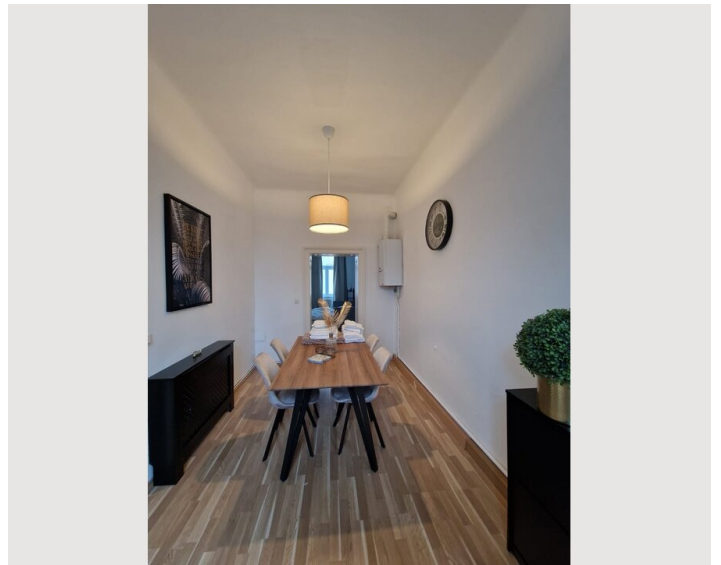

Informationen

- Für Kinder geeignet
- Kurzparkzone kostenpflichtig
- Haustiere verboten
- Rauchen verboten
- Privater Eingang
- Regelmäßige Reinigung kostenpflichtig

Bildergalerie