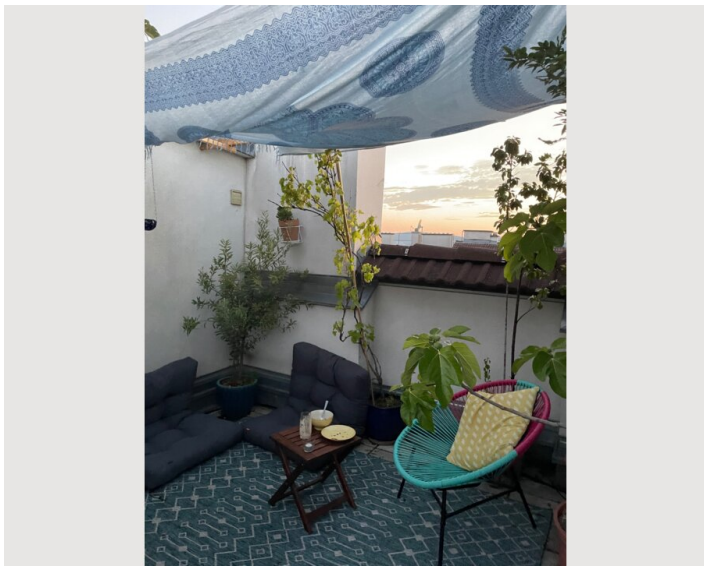

Infrastruktur

Westbahnhof, Erreichbar mit der Linie U3

Mit der U3 in 10

In 5 Minuten

Die Nähe zur U Bahn beträgt circa 5 Gehminuten. Mit der Linie U3 kommt man schnell in die inneren Bezirke. Supermärkte und Apotheken gibt es einige in der Umgebung, welche im Schnitt 5-10 zu Fuß erreichbar sind.