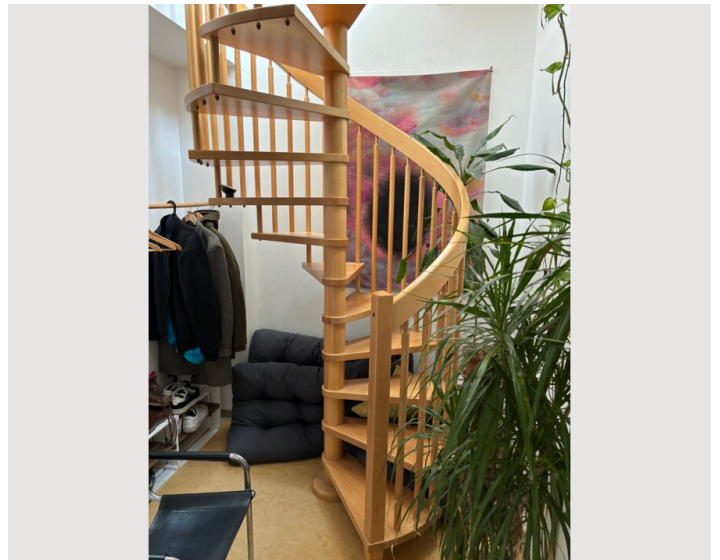

Informationen

- Für Kinder geeignet
- Schreibtisch/Arbeitsplatz
- Rauchen verboten
- Haustiere verboten

Bildergalerie