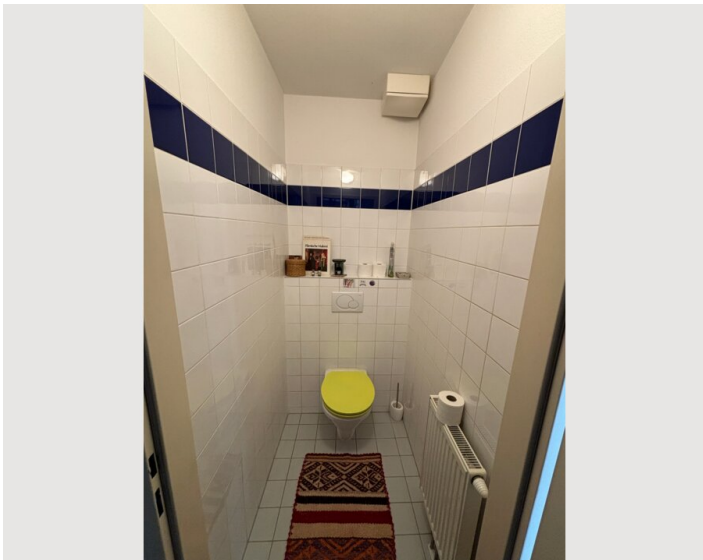

Informationen

- Für Kinder geeignet
- Schreibtisch/Arbeitsplatz
- Rauchen verboten
- Haustiere verboten

Bildergalerie