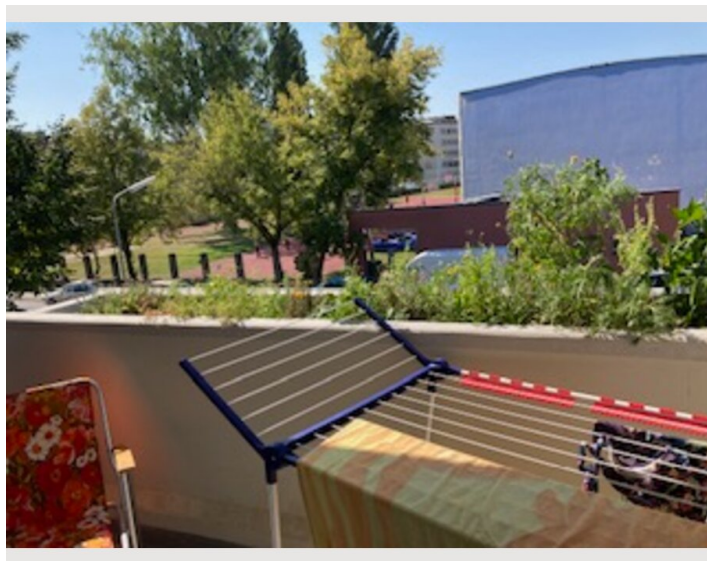

Bildergalerie