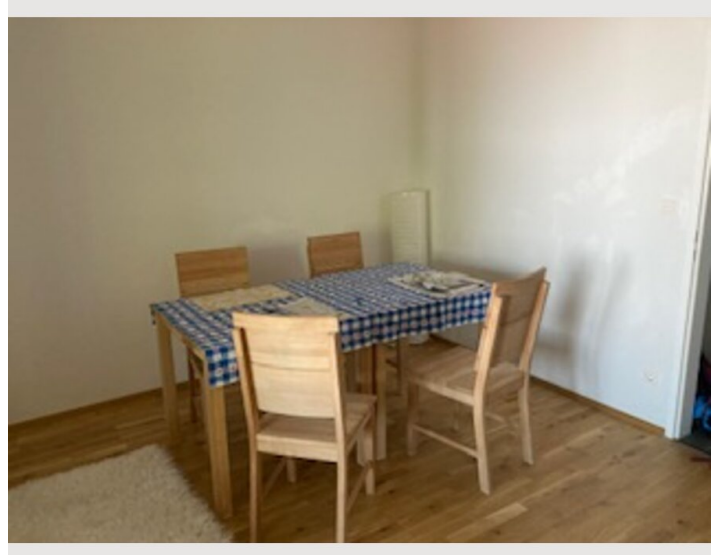

Infrastruktur

U 6 Floridsdorf Endstation, Einkaufsmöglichkeit, Schule, Kindergarten gleich um die Ecke,