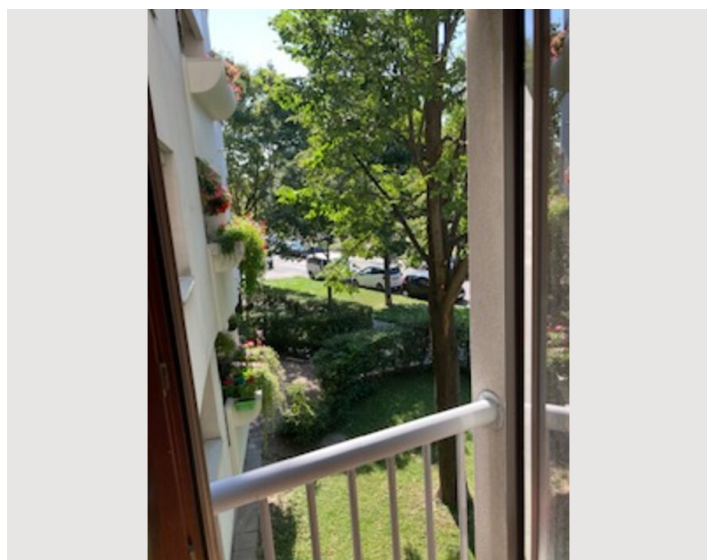

Bildergalerie