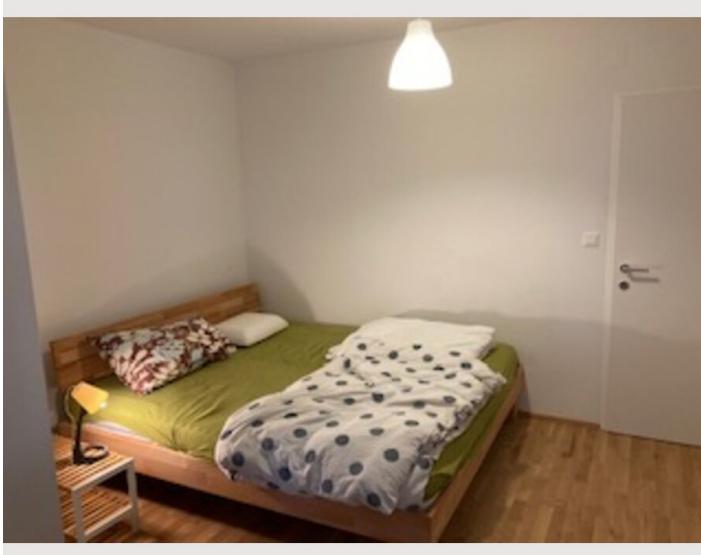

Infrastruktur

U 6 Floridsdorf Endstation, Einkaufsmöglichkeit, Schule, Kindergarten gleich um die Ecke,