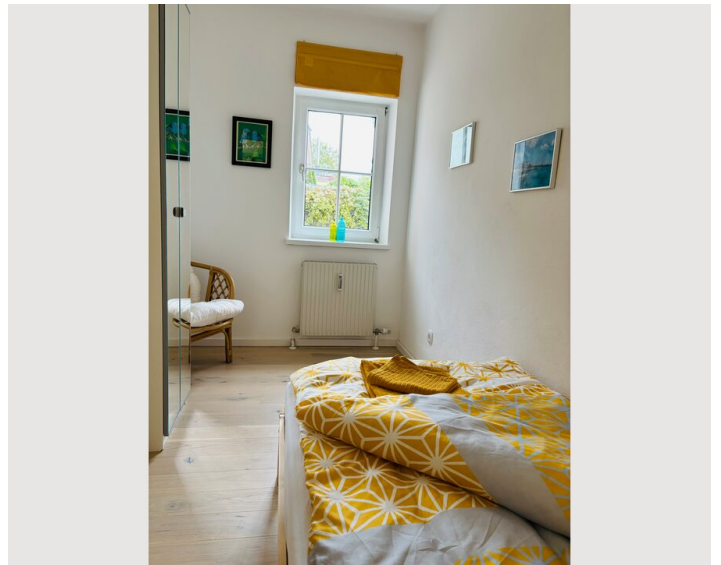

Informationen

- Für Kinder geeignet
- Schreibtisch/Arbeitsplatz
- Regelmäßige Reinigung kostenpflichtig
- Rauchen verboten
- Haustiere auf Anfrage
- Fahrradraum kostenlos

Bildergalerie