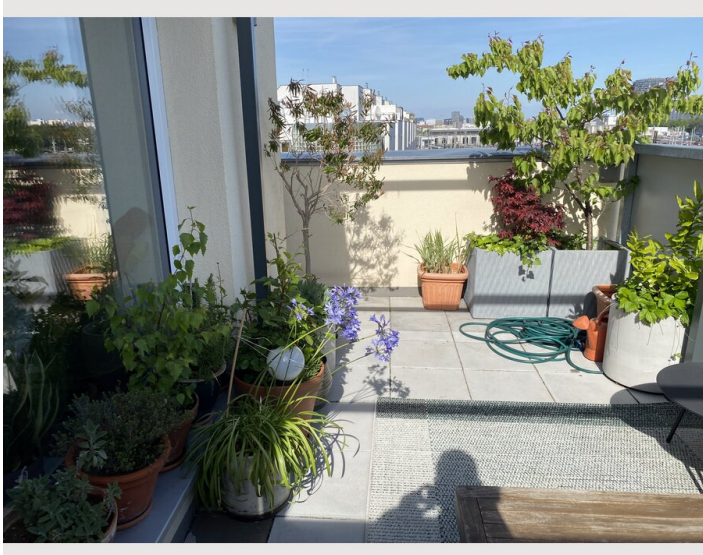

STUDIO APARTMENT, WIEN

Gemütliches Apartment mit schöner Terrasse

Objektnummer: KZQJ1

[Online ansehen und mieten](#)

Sehr gemütliches Apartment mit großer Dachterrasse in Meidling, nahe des hippen Meidlinger Marktes. Von der großen Dachterrasse der Wohnung hat man einen tollen Blick über die Dächer der Stadt Wien sowie zur Skyline der nahen Wienerberg-Hochhäuser.

1x Doppelbett (1,60 m x 2 m)

Beschreibung zur Unterkunft

Die Wohnung liegt in Meidling, dem 12. Wiener Gemeindebezirk. Das Apartment ist frisch saniert, modern aber gemütlich eingerichtet und bietet eine große Dachterrasse mit einem schönen Blick über die Stadt. Der Bahnhof Meidling sowie der hippe Meidlinger Markt liegen nur wenige Gehminuten entfernt.

Bildergalerie

Lage