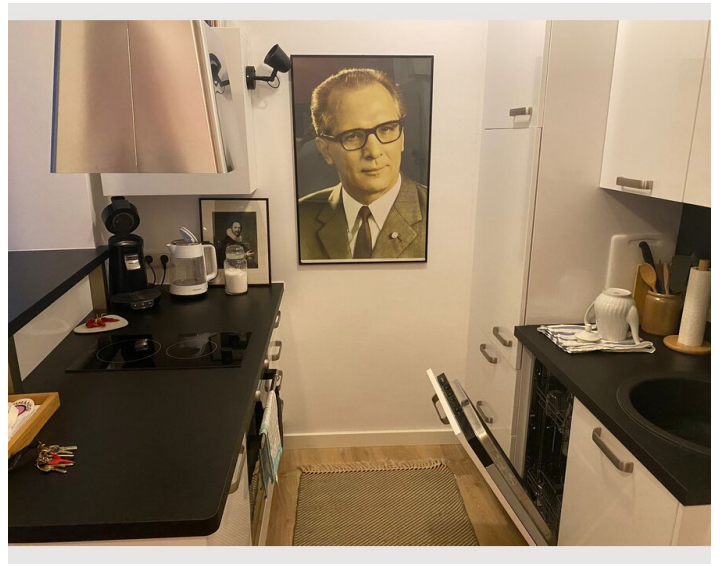

1x Doppelbett (1,60 m x 2 m)

Beschreibung zur Unterkunft

Die Wohnung liegt in Meidling, dem 12. Wiener Gemeindebezirk. Das Apartment ist frisch saniert, modern aber gemütlich eingerichtet und bietet eine große Dachterrasse mit einem schönen Blick über die Stadt. Der Bahnhof Meidling sowie der hippe Meidlinger Markt liegen nur wenige Gehminuten entfernt.

Ich selbst bewohne die Wohnung, wenn ich nicht beruflich in Deutschland unterwegs bin. Die Wohnung ist vollständig ausgestattet.

Ausstattungsmerkmale

Grundausstattung

- Dachterrasse
- Musikanlage/Dockingstation
- Gemeinschaftswaschmaschine
- Handtücher
- Klimaanlage
- Bügeleisen & Bügelbrett
- Haartrockner
- Internet/Wlan
- TV
- Bettwäsche
- private Toilette
- Staubsauger
- Reinigungsutensilien

Bildergalerie

Lage