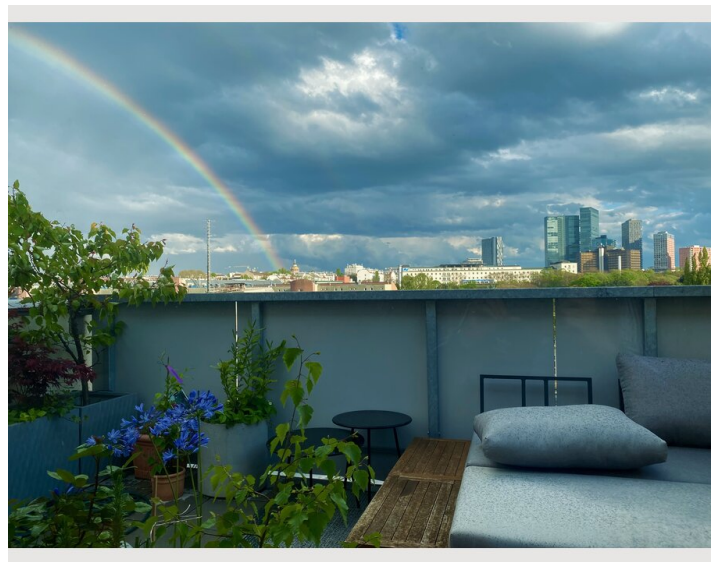

STUDIO APARTMENT, WIEN

Gemütliches Apartment mit schöner Terrasse

Objektnummer: KZQJ1

[Online ansehen und mieten](#)

Sehr gemütliches Apartment mit großer Dachterrasse in Meidling, nahe des hippen Meidlinger Marktes. Von der großen Dachterrasse der Wohnung hat man einen tollen Blick über die Dächer der Stadt Wien sowie zur Skyline der nahen Wienerberg-Hochhäuser.

1x Doppelbett (1,60 m x 2 m)

Beschreibung zur Unterkunft

Die Wohnung liegt in Meidling, dem 12. Wiener Gemeindebezirk. Das Apartment ist frisch saniert, modern aber gemütlich eingerichtet und bietet eine große Dachterrasse mit einem schönen Blick über die Stadt. Der Bahnhof Meidling sowie der hippe Meidlinger Markt liegen nur wenige Gehminuten entfernt.

Bildergalerie

Lage