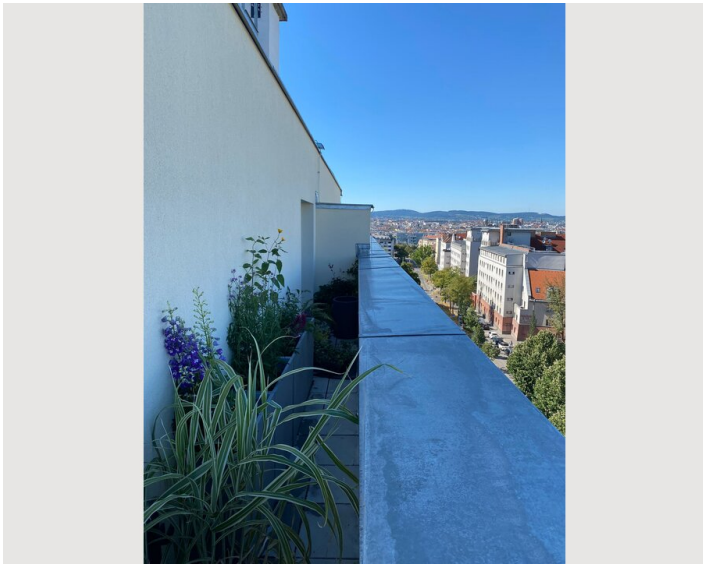

STUDIO APARTMENT, WIEN

Gemütliches Apartment mit schöner Terrasse

Objektnummer: KZQJ1

[Online ansehen und mieten](#)

Sehr gemütliches Apartment mit großer Dachterrasse in Meidling, nahe des hippen Meidlinger Marktes. Von der großen Dachterrasse der Wohnung hat man einen tollen Blick über die Dächer der Stadt Wien sowie zur Skyline der nahen Wienerberg-Hochhäuser.

1x Doppelbett (1,60 m x 2 m)

Beschreibung zur Unterkunft

Die Wohnung liegt in Meidling, dem 12. Wiener Gemeindebezirk. Das Apartment ist frisch saniert, modern aber gemütlich eingerichtet und bietet eine große Dachterrasse mit einem schönen Blick über die Stadt. Der Bahnhof Meidling sowie der hippe Meidlinger Markt liegen nur wenige Gehminuten entfernt.

Bildergalerie

Lage