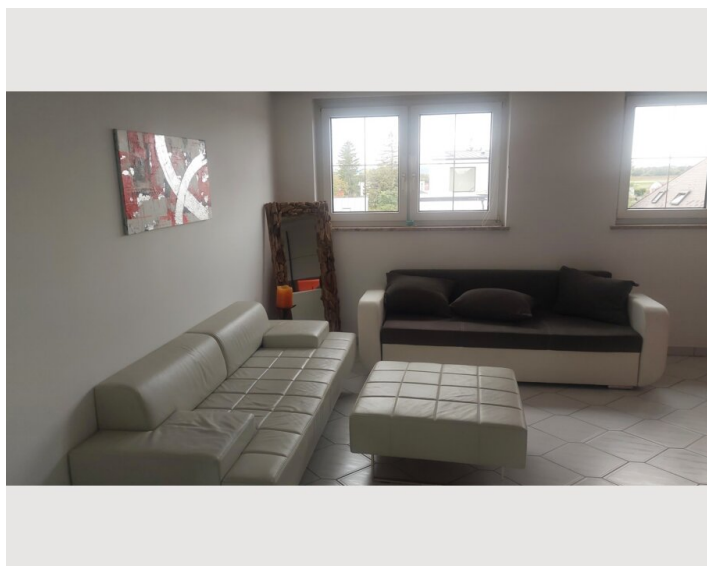

Bildergalerie