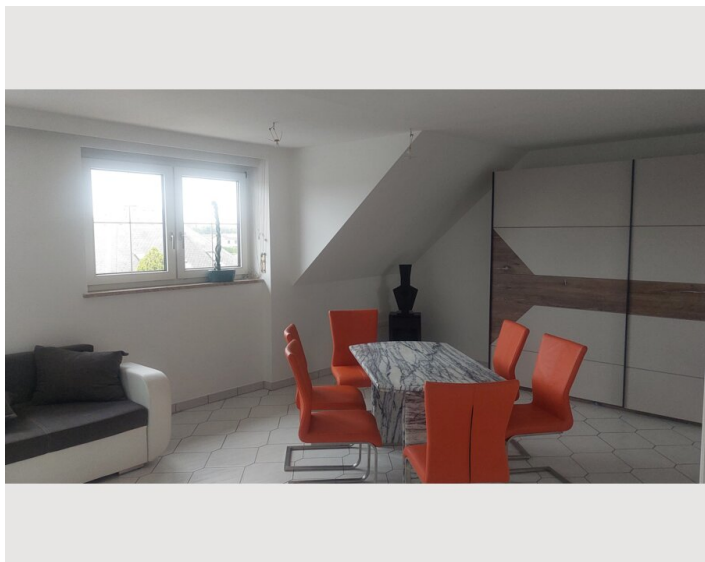

Bildergalerie