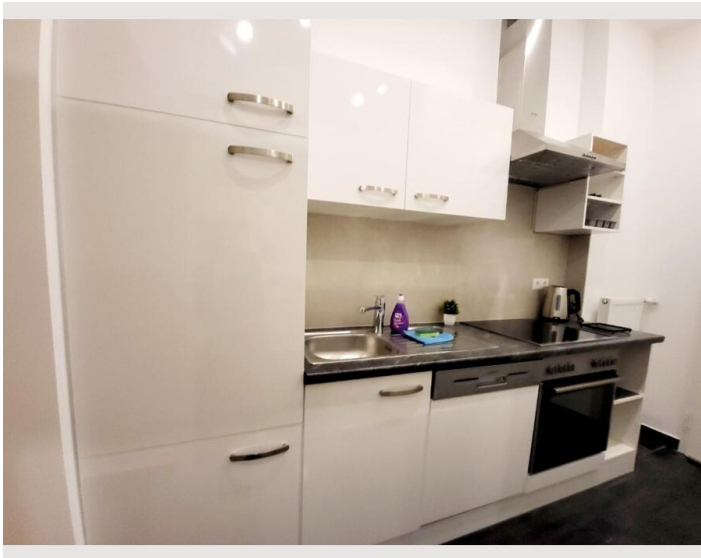

Informationen

- Für Bauarbeiter geeignet
- Kurzparkzone kostenpflichtig
- Regelmäßige Reinigung kostenpflichtig
- Rauchen verboten
- Haustiere verboten

Bildergalerie