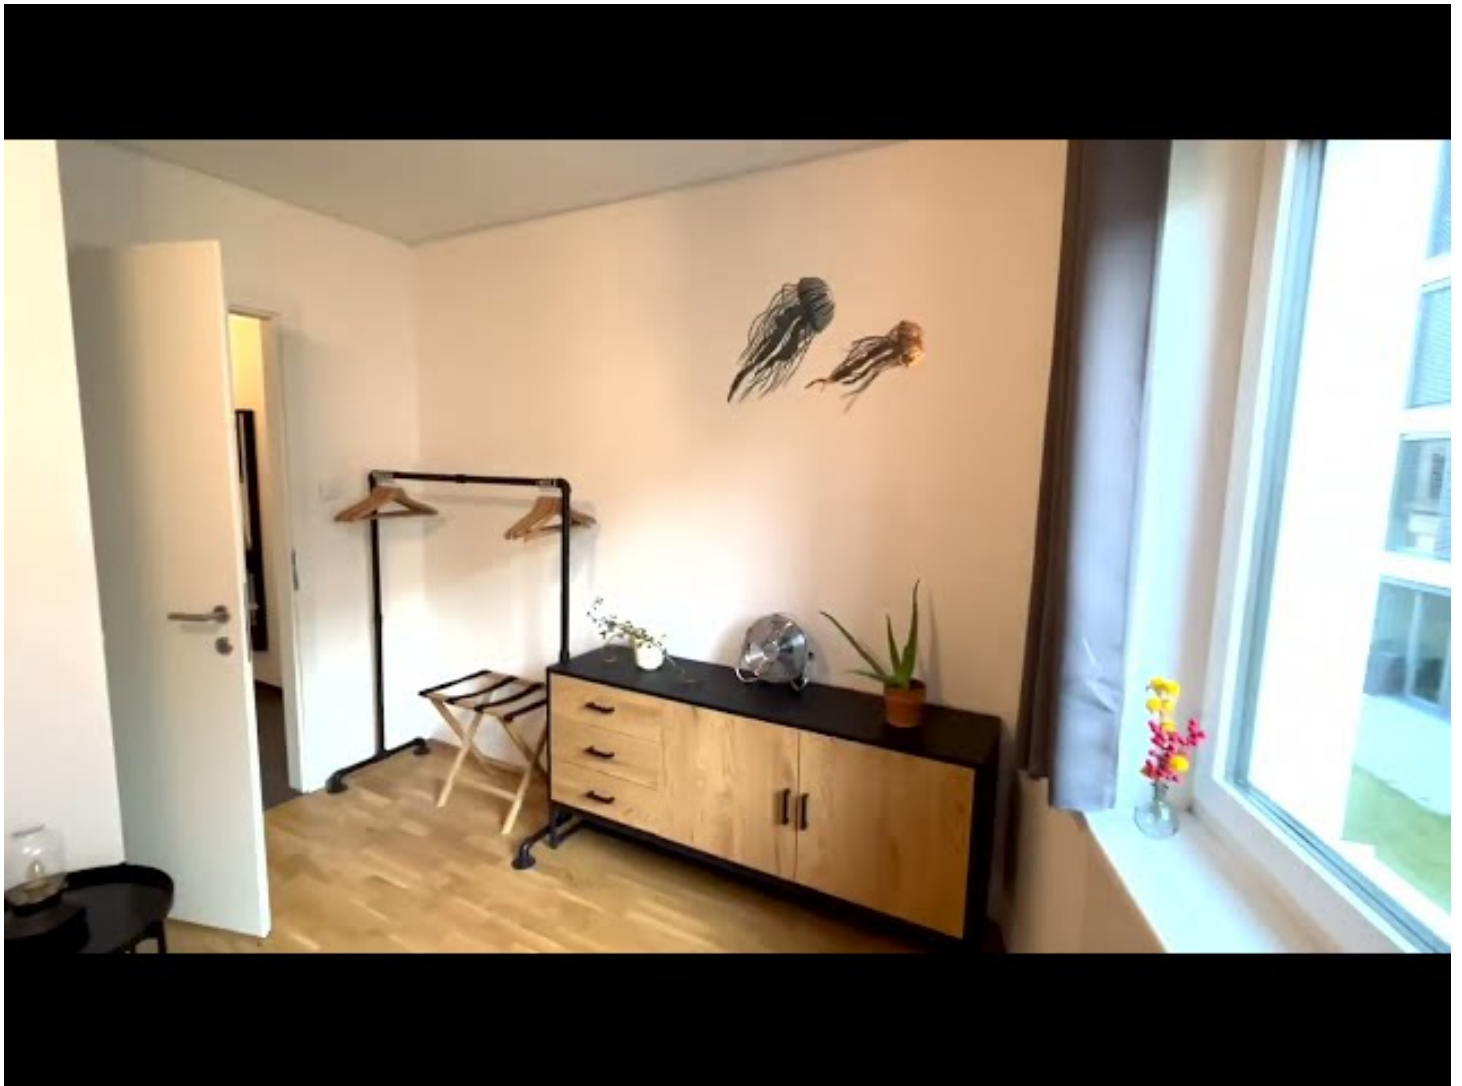

Video

Zum Video