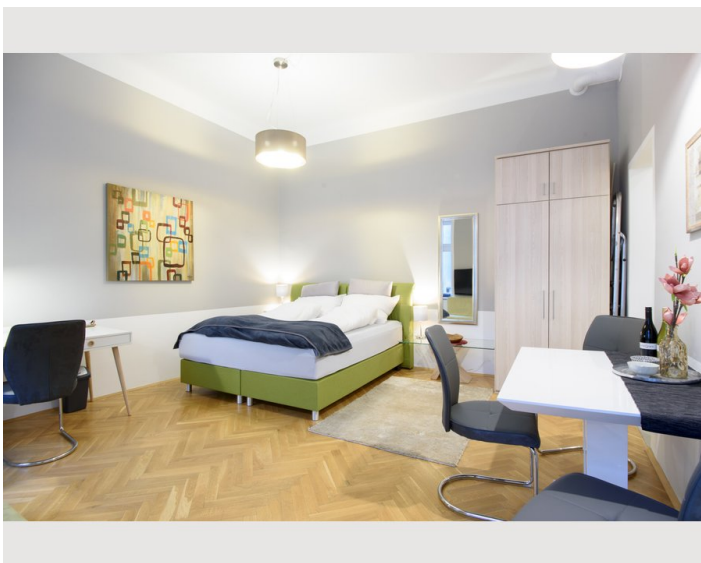

Ausstattungsmerkmale

Grundausstattung

- private Toilette
- Trockner
- Internet/Wlan
- Bettwäsche
- Waschmaschine
- TV
- Handtücher

Küche

- Eigene Küche
- Mikrowelle
- Gläser/Geschirr
- Geschirrspüler
- Kaffeemaschine

Informationen

- Rauchen verboten
- Kurzparkzone kostenpflichtig
- Haustiere verboten

Bildergalerie