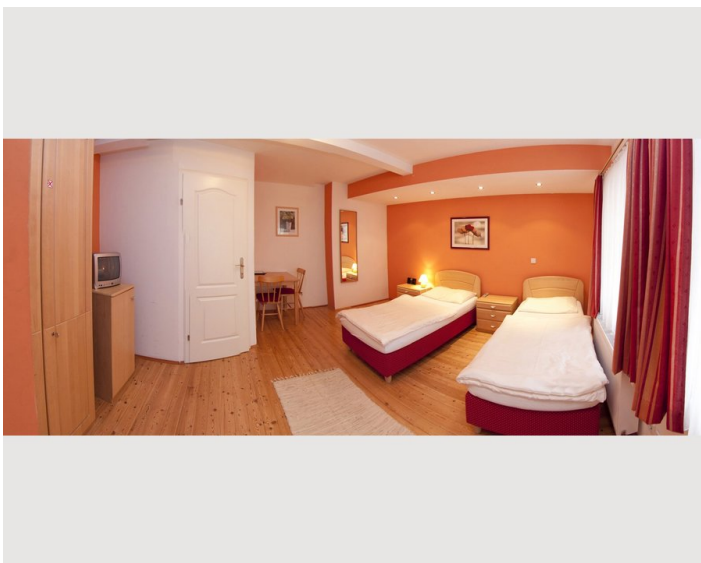

Ausstattungsmerkmale

Grundausstattung

- Garten
- Internet/Wlan
- Bettwäsche
- private Toilette
- Gartenmitbenutzung
- Gemeinschaftswaschmaschine
- Handtücher
- Haartrockner

Küche

- Eigene Küche
- Kaffeemaschine
- Mikrowelle
- Gläser/Geschirr
- Geschirrspüler

Informationen

- Kurzparkzone kostenlos
- Haustiere verboten
- Privater Eingang
- Regelmäßige Reinigung kostenlos

Bildergalerie