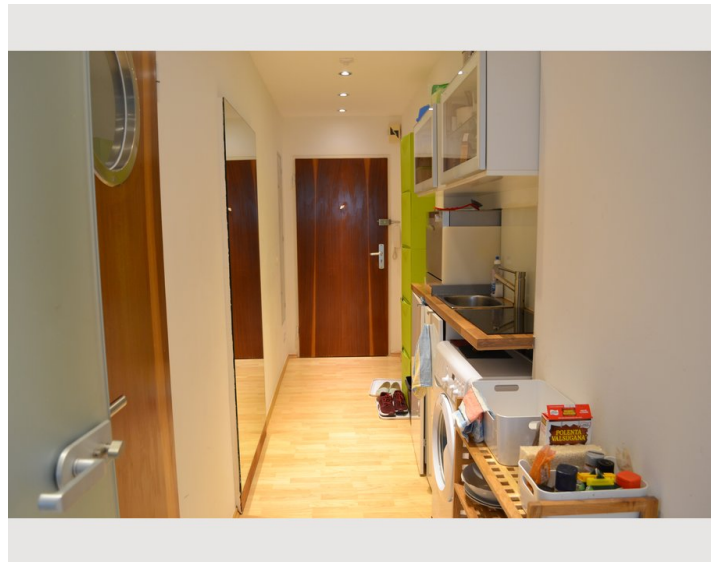

Informationen

- Schreibtisch/Arbeitsplatz
- Regelmäßige Reinigung kostenpflichtig
- Haustiere verboten
- Fahrradraum kostenlos

Bildergalerie