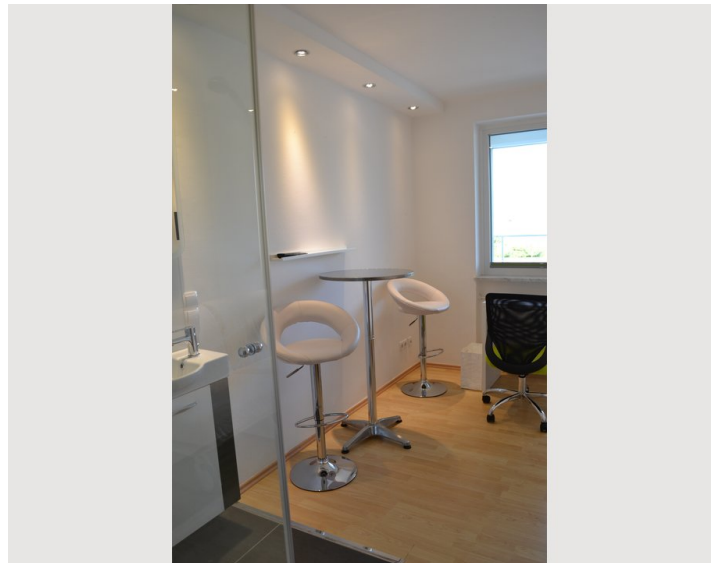

Informationen

- Schreibtisch/Arbeitsplatz
- Regelmäßige Reinigung kostenpflichtig
- Haustiere verboten
- Fahrradraum kostenlos

Bildergalerie