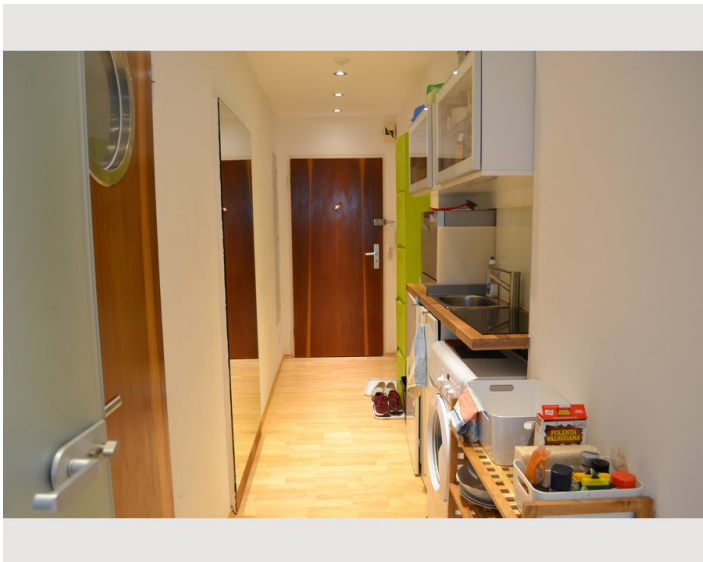

Informationen

- Schreibtisch/Arbeitsplatz
- Regelmäßige Reinigung kostenpflichtig
- Haustiere verboten
- Fahrradraum kostenlos

Bildergalerie