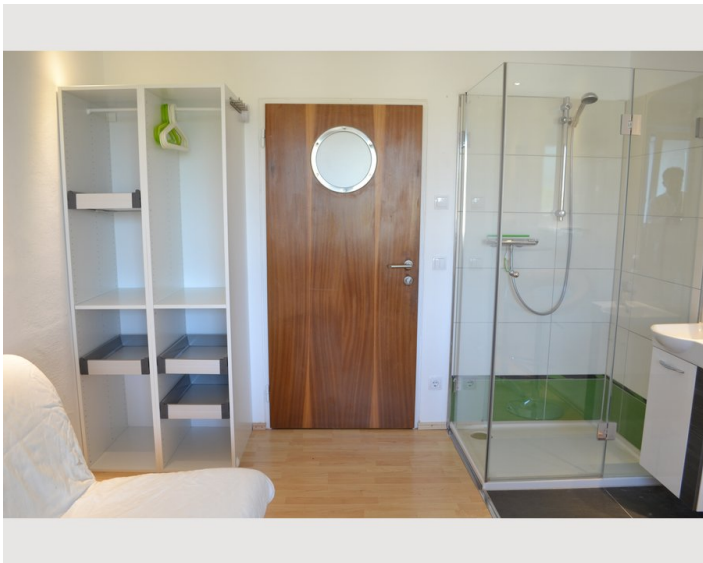

Informationen

- Schreibtisch/Arbeitsplatz
- Regelmäßige Reinigung kostenpflichtig
- Haustiere verboten
- Fahrradraum kostenlos

Bildergalerie